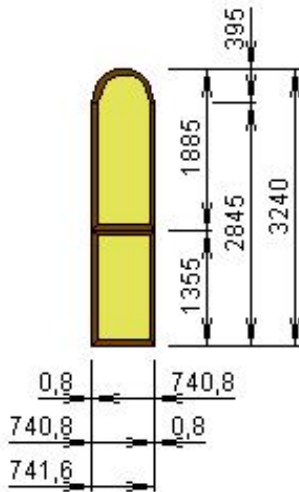

КВЕ 58
3-х камерная система
Блок окна
Ламин 2-х ст
4x9x4x9x4

Изделие №6 Количество 2 шт.

Примечание к изделию:

Степень безопасности :

КВЕ 58
3-х камерная система
Блок окна
Ламин 2-х ст
4x9x4x9x4

Изделие №7 Количество 8 шт.

Примечание к изделию:

Степень безопасности :

КВЕ 58
3-х камерная система
Блок окна
Ламин 2-х ст
4x9x4x9x4

Изделие №8 Количество 1 шт.

Примечание к изделию:

Степень безопасности :