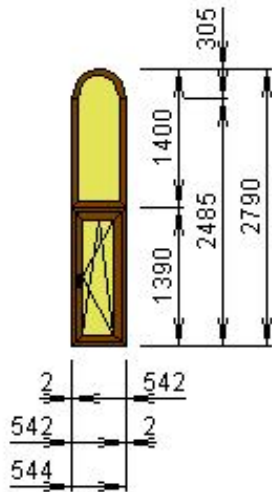

КВЕ 58
3-х камерная система
Блок окна
Ламин 2-х ст
4x9x4x9x4

Изделие №3 Количество 4 шт.

Примечание к изделию:

Степень безопасности :

КВЕ 58
3-х камерная система
Блок окна
Ламин 2-х ст
4x9x4x9x4

Изделие №4 Количество 1 шт.

Примечание к изделию:

Степень безопасности :

КВЕ 58
3-х камерная система
Блок окна
Ламин 2-х ст
4x9x4x9x4

Изделие №5 Количество 4 шт.

Примечание к изделию:

Степень безопасности :