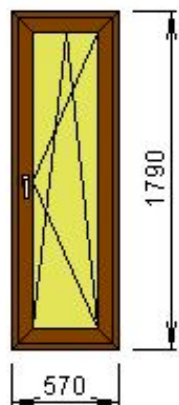

**Коммерческое предложение от 14.09.2015  
номер счета 2460; номер договора 10/09/15-1**

КЛИЕНТ:  
Георгий

7(985)-990-27-50

Общая площадь конструкции составляет: 50,56 кв.м.

Стоимость изготовления конструкции составляет:

КВЕ 58  
3-х камерная система  
Блок окна  
Ламин 2-х ст  
4x9x4x9x4

Изделие №1 Количество 4 шт.

**Примечание к изделию:**

**Степень безопасности :**

КВЕ 58  
3-х камерная система  
Блок окна  
Ламин 2-х ст  
4x9x4x9x4