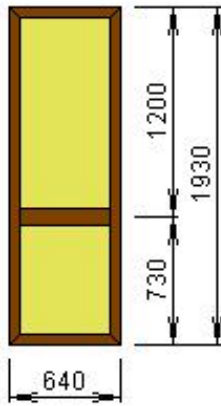

КВЕ 58
3-х камерная система
Блок окна
Ламин 2-х ст
4х9х4х9х4

Изделие №9 Количество 2 шт.

Примечание к изделию:

Степень безопасности :

КВЕ 58
3-х камерная система
Дверь входная
Ручка с 2-х сторон/замок
Ламин 2-х ст
Сендвич 24Ламс 2-х с
А1 - 4х9х4х9х4