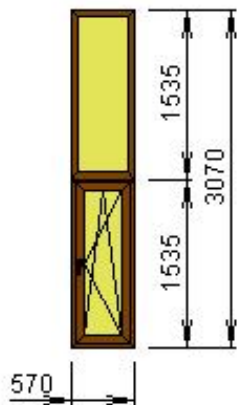

**Степень безопасности :**

КВЕ 58  
 3-х камерная система  
 Блок окна  
 Ламин 2-х ст  
 4x9x4x9x4

Изделие №4 Количество 1 шт.

**Примечание к изделию:**

**Степень безопасности :**

КВЕ 58  
 3-х камерная система  
 Блок окна  
 Ламин 2-х ст  
 4x9x4x9x4