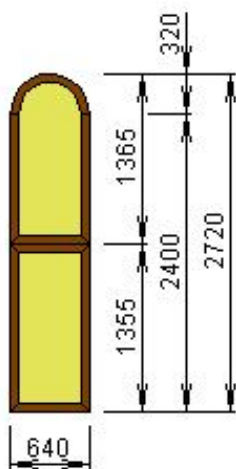

**Степень безопасности :**

КВЕ 58  
 3-х камерная система  
 Блок окна  
 Ламин 2-х ст  
 4x9x4x9x4

Изделие №4 Количество 1 шт.

**Примечание к изделию:**

**Степень безопасности :**

КВЕ 58  
 3-х камерная система  
 Блок окна  
 Ламин 2-х ст  
 4x9x4x9x4

**Степень безопасности :**

**Примечание к счету :**

Наименование	Цена	Количество	Стоимость
Изделие 1 570 x 1790	6510,50 руб.	4 шт.	26042,00 руб.
Изделие 2 640 x 3590	10936,35 руб.	4 шт.	43745,40 руб.
Изделие 3 544 x 2790	10887,00 руб.	4 шт.	43548,00 руб.
Изделие 4 570 x 3070	9367,90 руб.	1 шт.	9367,90 руб.
Изделие 5 640 x 2720	8958,00 руб.	4 шт.	35832,00 руб.
Изделие 6 742 x 3240	10930,00 руб.	2 шт.	21860,00 руб.
Изделие 7 640 x 2710	8937,00 руб.	8 шт.	71496,00 руб.
Изделие 8 640 x 1440	5705,93 руб.	1 шт.	5705,93 руб.
Изделие 9 640 x 1930	5011,24 руб.	2 шт.	10022,48 руб.
Изделие 10 734 x 2000	17479,31 руб.	1 шт.	17479,31 руб.