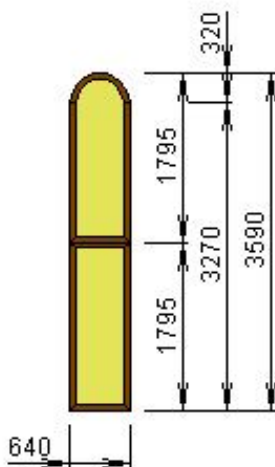

**Коммерческое предложение от 14.09.2015  
номер счета 2460; номер договора 10/09/15-1**

КЛИЕНТ:  
Георгий

7(985)-990-27-50

Общая площадь конструкции составляет: 50,56 кв.м.

Стоимость изготовления конструкции составляет:

КВЕ 58  
3-х камерная система  
Блок окна  
Ламин 2-х ст  
4x9x4x9x4

Изделие №1 Количество 4 шт.

**Примечание к изделию:**

**Степень безопасности :**

КВЕ 58  
3-х камерная система  
Блок окна  
Ламин 2-х ст  
4x9x4x9x4