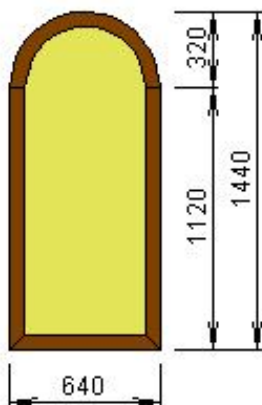

**Степень безопасности :**

КВЕ 58  
 3-х камерная система  
 Блок окна  
 Ламин 2-х ст  
 4x9x4x9x4

Изделие №7 Количество 8 шт.

**Примечание к изделию:**

**Степень безопасности :**

КВЕ 58  
 3-х камерная система  
 Блок окна  
 Ламин 2-х ст  
 4x9x4x9x4

**Степень безопасности :**

**Примечание к счету :**

Наименование	Цена	Количество	Стоимость
Изделие 1 570 x 1790	6510,50 руб.	4 шт.	26042,00 руб.
Изделие 2 640 x 3590	10936,35 руб.	4 шт.	43745,40 руб.
Изделие 3 544 x 2790	10887,00 руб.	4 шт.	43548,00 руб.
Изделие 4 570 x 3070	9367,90 руб.	1 шт.	9367,90 руб.
Изделие 5 640 x 2720	8958,00 руб.	4 шт.	35832,00 руб.
Изделие 6 742 x 3240	10930,00 руб.	2 шт.	21860,00 руб.
Изделие 7 640 x 2710	8937,00 руб.	8 шт.	71496,00 руб.
Изделие 8 640 x 1440	5705,93 руб.	1 шт.	5705,93 руб.
Изделие 9 640 x 1930	5011,24 руб.	2 шт.	10022,48 руб.
Изделие 10 734 x 2000	17479,31 руб.	1 шт.	17479,31 руб.